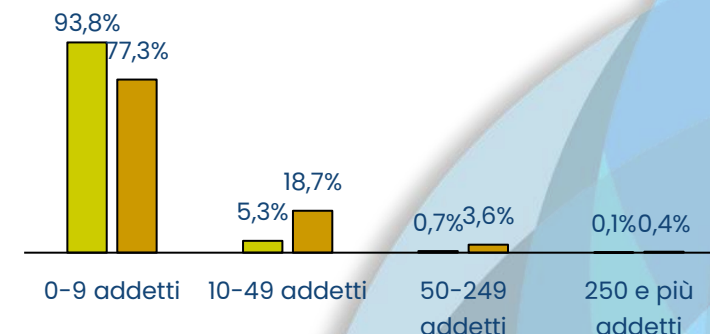

Distribuzione unità locali per dimensione