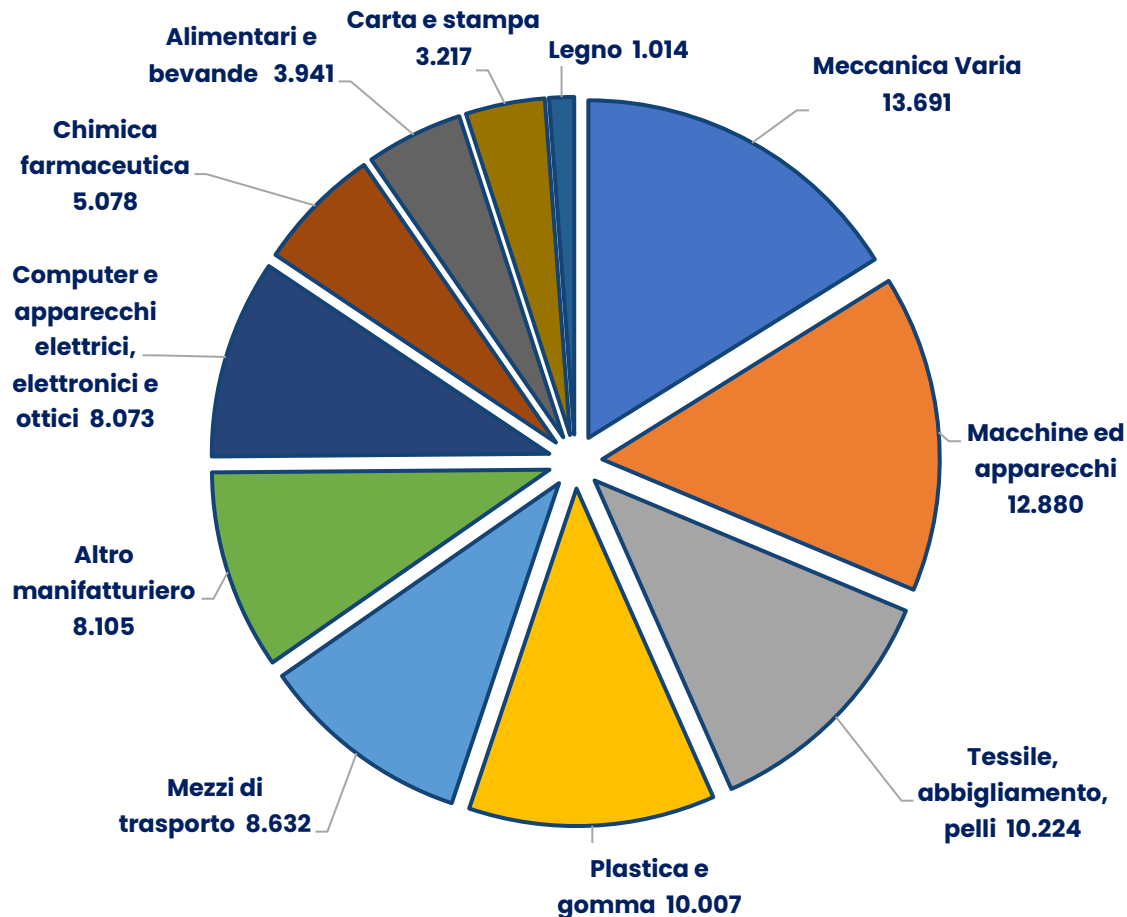

Unità locali e addetti - 2023

Una fotografia del sistema produttivo varesino

I Numeri

74.905
Unità locali

1,5% delle unità locali in Italia

7,7% delle unità locali in Lombardia

284.717
Addetti

1,5% degli addetti in Italia

7,1% degli addetti in Lombardia

FOCUS MANIFATTURIERO

7.241
Unità locali

1,8% delle unità locali in Italia

9,0% delle unità locali in Lombardia

84.861
Addetti

2,2% degli addetti in Italia

9,2% degli addetti in Lombardia

Ripartizione settoriale del numero di addetti dell'industria manifatturiera della provincia di Varese

Dimensione media:

- Circa 4 addetti per unità locale totale economia
- Circa 12 addetti per unità locale manifatturiero